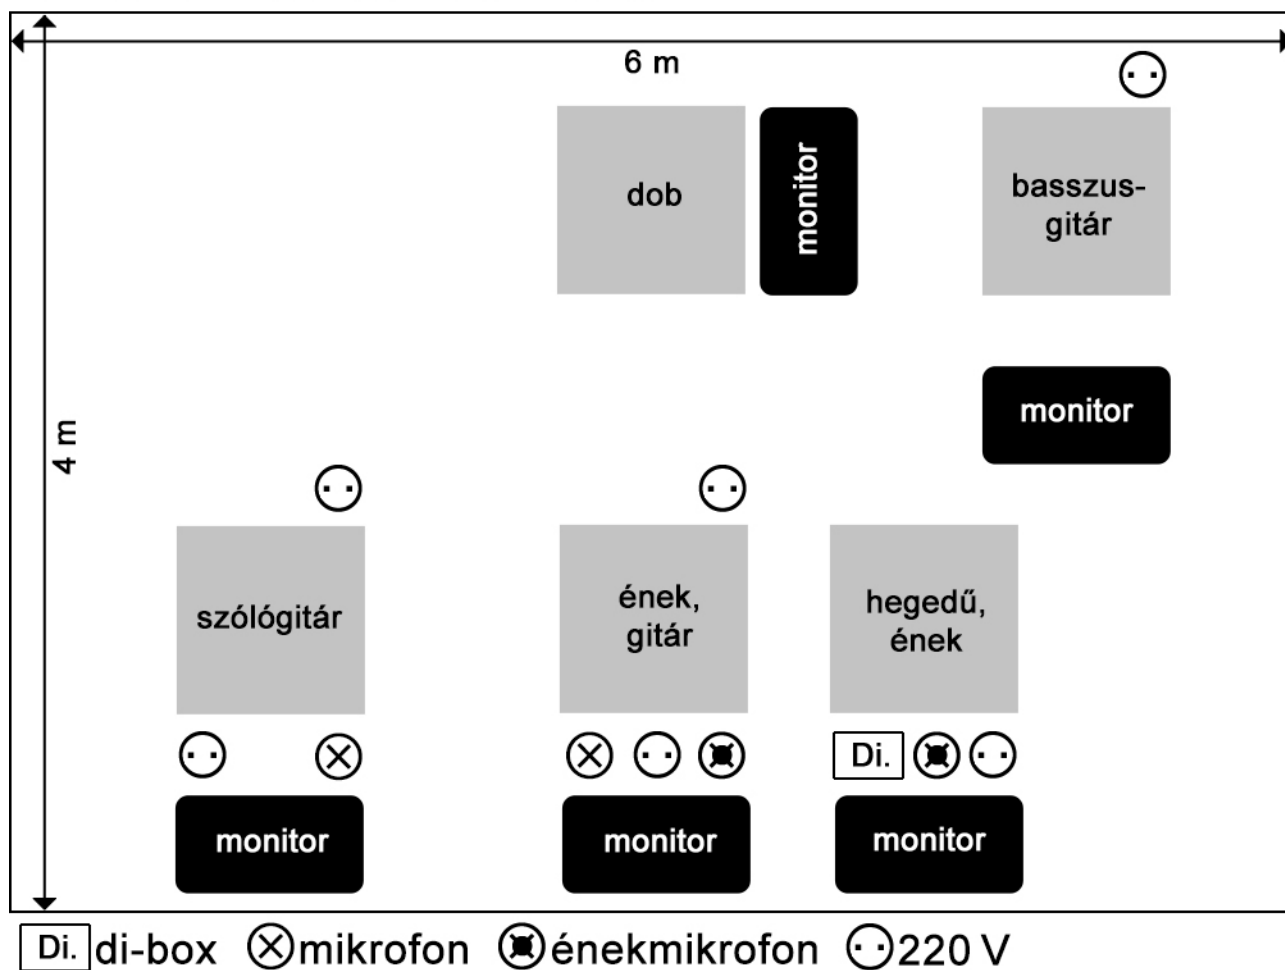

NEGYVENKETTŐ *rider*

Színpadi igények:

Méret: minimum 4×6 méter.

Ének, gitár (Balázs):

- 2 db 220 V konnektor a gitárerősítőnek és a gitáreffekteknek
- 1 db mikrofon kis állvánnyal az erősítő hangszórójához
- 1 db gémes állvány az énekmikrofonnak
- 1 db SM 58 vagy más, a célnak megfelelő énekmikrofon

Hegedű, ének (Andi):

- 1 db gémes állvány az énekmikrofonnak
- 1 db SM 58 vagy más, a célnak megfelelő énekmikrofon
- 1 db di-box a hegedűnek (elektromos!)
- 1 db 220 V konnektor egy effektnek

Szólógitár (Tamás):

- 2 db 220 V konnektor a gitárerősítőnek és a gitáreffekteknek
- 1 db mikrofon kis állvánnyal az erősítő hangszórójához

Basszusgitár (Gábor):

- 1 db 220 V konnektor a basszuserősítőnek
(Az erősítőnek XLR kimenete van.)